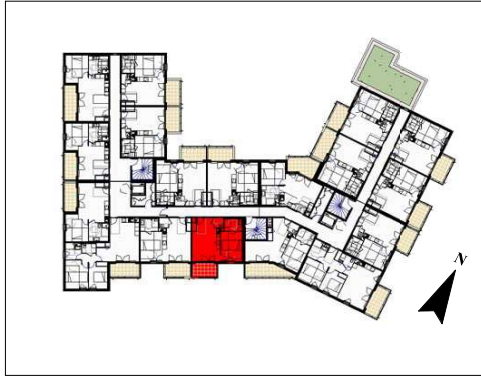

LE DOMAINE DU CHATEAU  
Rue Alfred BUTTIN - 38140 RIVES

ETAGE	TYPE	LOGEMENT
NIVEAU 3	T2	308

CHAMBRE	12,5 m <sup>2</sup>
SDE	4,3 m <sup>2</sup>
SEJOUR / CUISINE	22,3 m <sup>2</sup>
WC	1,7 m <sup>2</sup>
SURFACE HABITABLE	40,8 m <sup>2</sup>

BALCON	6,1 m <sup>2</sup>
	6,1 m <sup>2</sup>

AVERTISSEMENT : Des modifications sont susceptibles d'être apportées en fonction des nécessités techniques de réalisation tant en ce qui concerne les dimensions libres que l'équipement.  
Les cotes et les hauteurs sous plafonds sont données à titre indicatif sous réserve des impératifs de construction et des tolérances d'exécution.

LEGENDE :  
PL : Placard  
LL : Lave-Linge  
LV : Lave-Vaisselle  
F : Frigo  
FO : Four  
VR : Volet Roulant  
TE : Tableau Electrique

 Soffite Hsfp 225cm

Silver  
garden

JANVIER 2024