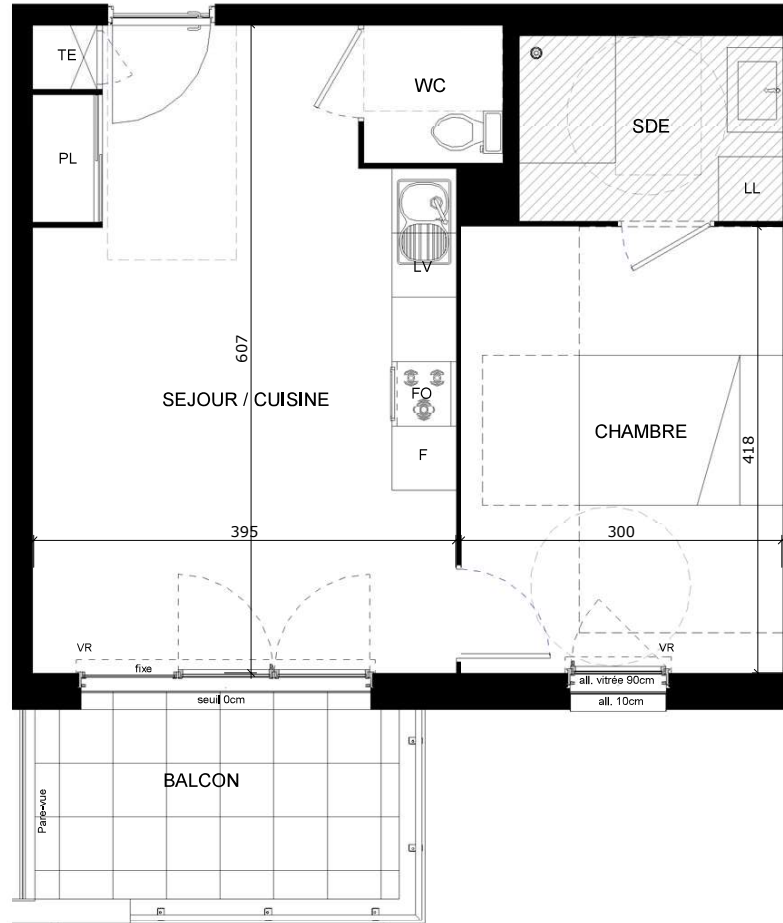

LE DOMAINE DU CHATEAU  
Rue Alfred BUTTIN - 38140 RIVES

ETAGE	TYPE	LOGEMENT
NIVEAU 3	T2	308

CHAMBRE	12,5 m <sup>2</sup>
SDE	4,3 m <sup>2</sup>
SEJOUR / CUISINE	22,3 m <sup>2</sup>
WC	1,7 m <sup>2</sup>
SURFACE HABITABLE	40,8 m <sup>2</sup>

BALCON	6,1 m <sup>2</sup>
	6,1 m <sup>2</sup>

AVERTISSEMENT : Des modifications sont susceptibles d'être apportées en fonction des nécessités techniques de réalisation tant en ce qui concerne les dimensions libres que l'équipement.  
Les cotes et les hauteurs sous plafonds sont données à titre indicatif sous réserve des impératifs de construction et des tolérances d'exécution.

LEGENDE :  
PL : Placard  
LL : Lave-Linge  
LV : Lave-Vaisselle  
F : Frigo  
FO : Four  
VR : Volet Roulant  
TE : Tableau Electrique

 Soffite Hsfp 225cm

Silver  
garden

JANVIER 2024